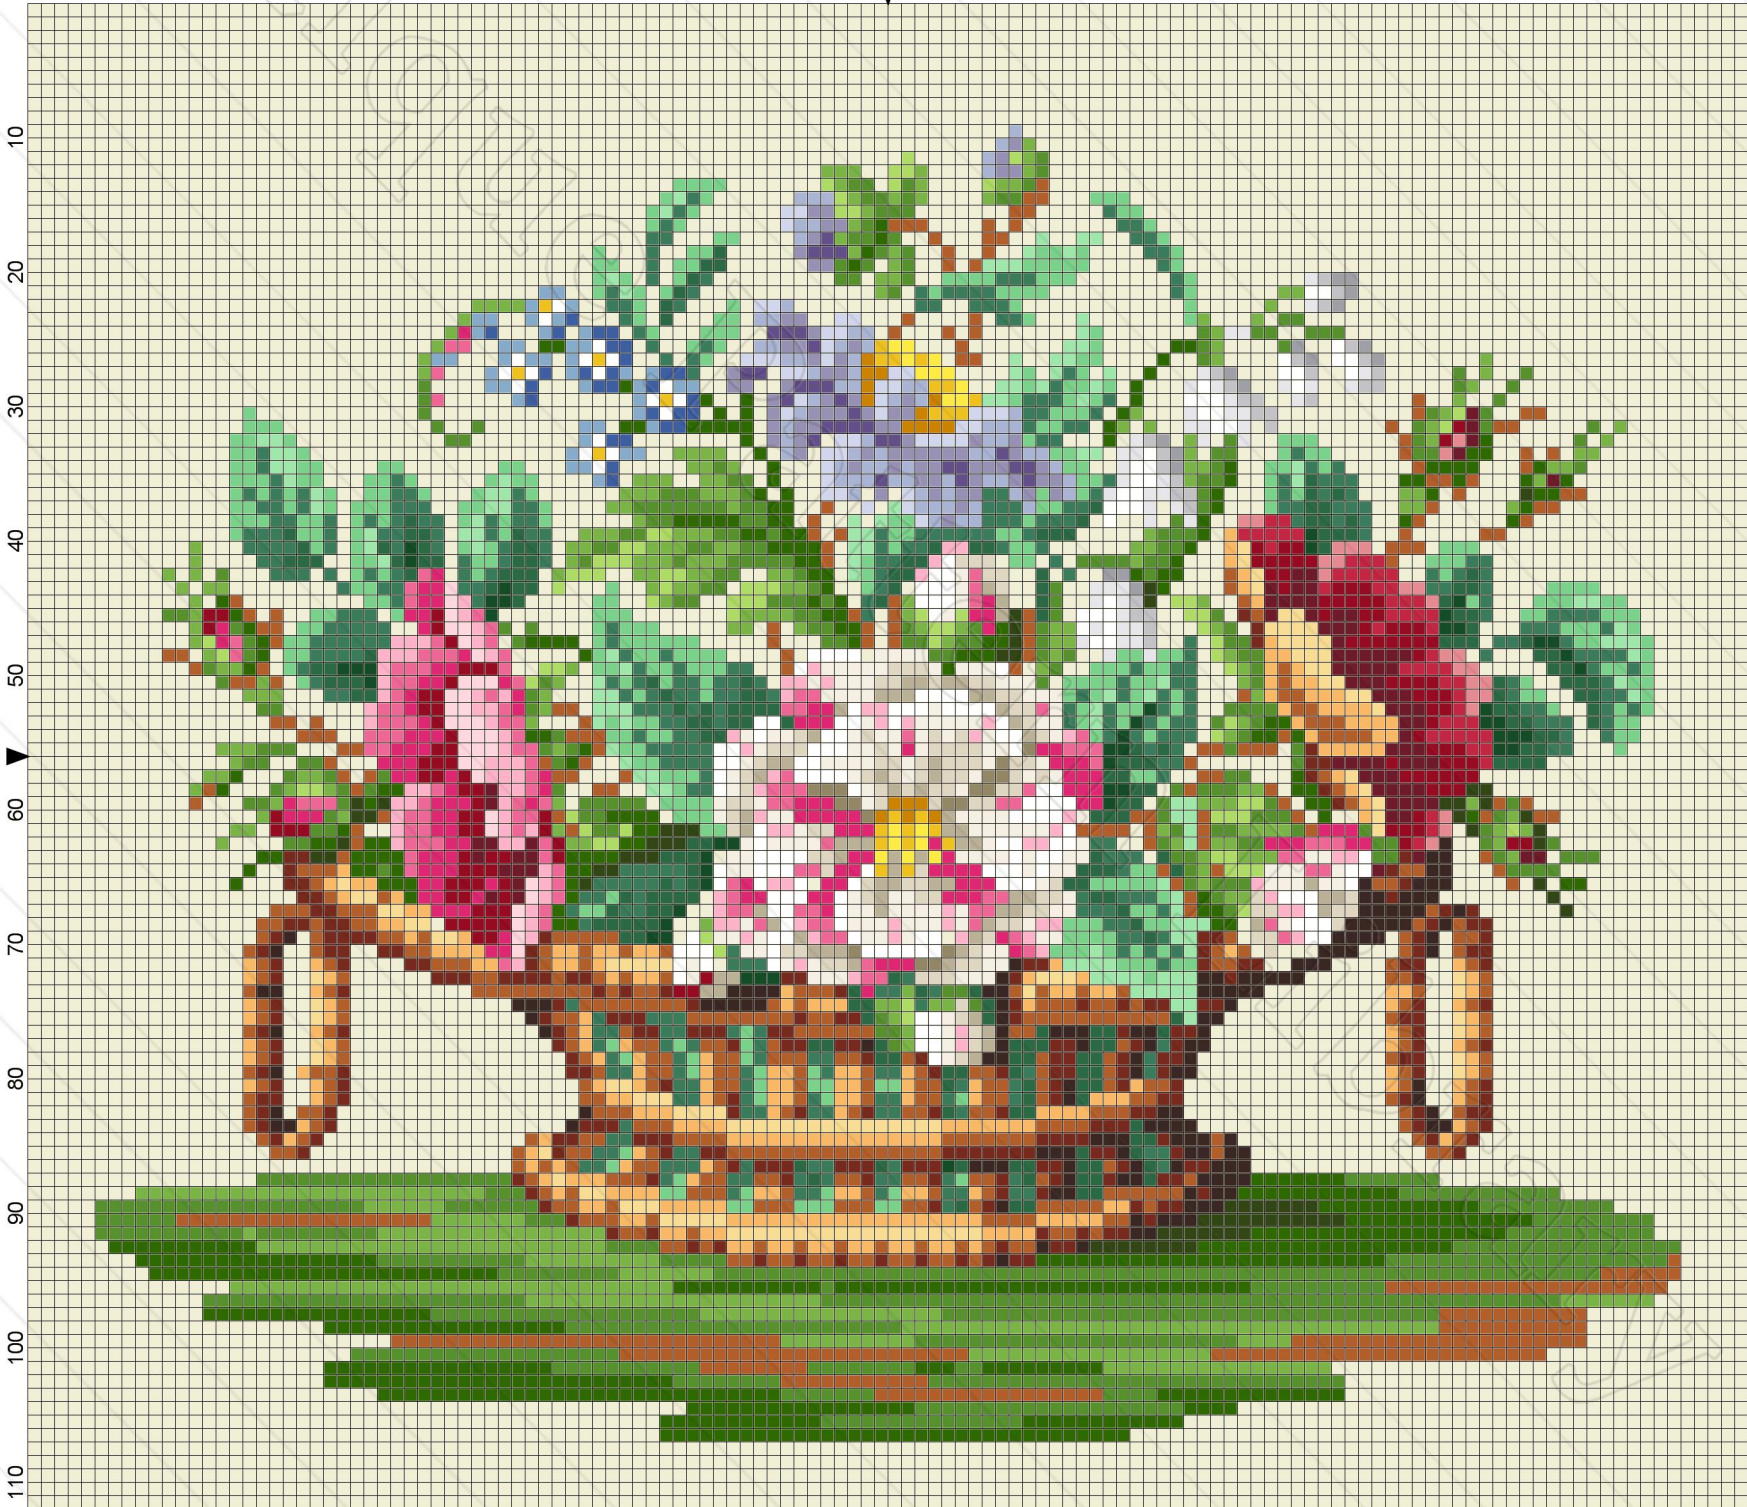

Maison S.A. JOU Paris
É. Lefèvre et C^{ie} fils, 74 Boulevard Sébastopol

2

10 20 30 40 50 60 70 80 90 100 110 120

Title: F-IS017 Heinrich Kuehn – 91538 Flower Basket
Author: Antique Pattern Library
Company: New Media Arts, Inc.
Copyright: Creative Commons 4.0 NC SA BY
Free distribution only – NOT FOR SALE
Grid Size: 128W x 112H
Design Area: 21,41 cm x 17,78 cm (118 x 98 stitches)

Legend: Stitches

•	DMC Cotton White	white
◐	DMC Cotton 798	delft blue - dk
≈	DMC Cotton 809	delft blue
⊙	DMC Cotton 728	golden yellow
•	DMC Cotton 3855	autumn gold - lt
⊗	DMC Cotton 3854	autumn gold - md
◻	DMC Cotton 301	mahogany - md
◻	DMC Cotton 3857	rosewood - dk
■	DMC Cotton 3371	black brown
☙	DMC Cotton 704	chartreuse - br
△	DMC Cotton 703	chartreuse
▲	DMC Cotton 905	parrot green - dk
↑	DMC Cotton 904	parrot green - vy dk
▲	DMC Cotton 934	black avocado green
◇	DMC Cotton 954	nile green
◇	DMC Cotton 913	nile green - md
◇	DMC Cotton 3815	celadon green - dk
◆	DMC Cotton 561	jade - vy dk
◻	DMC Cotton 890	pistachio green - ul dk
☼	DMC Cotton 307	lemon
✻	DMC Cotton 782	topaz - dk
♥	DMC Cotton 605	cranberry - vy lt
☼	DMC Cotton 603	cranberry
♥	DMC Cotton 601	cranberry - dk
⊖	DMC Cotton 816	garnet
◐	DMC Cotton 902	garnet - vy dk
//	DMC Cotton 822	beige gray - lt
∕	DMC Cotton 644	beige gray - md
✕	DMC Cotton 642	beige gray - dk
✕	DMC Cotton 640	beige gray - vy dk
◇	DMC Cotton 347	salmon - vy dk
◆	DMC Cotton 760	salmon
⌘	DMC Cotton 963	dusty rose - ul vy lt
◀	DMC Cotton 333	blue violet - vy dk
◐	DMC Cotton 155	blue violet - md dk
•	DMC Cotton 156	blue violet - md lt
•	DMC Cotton 3747	blue violet - vy lt
◻	DMC Cotton 762	pearl gray - vy lt
▨	DMC Cotton 415	pearl gray
◻	DMC Cotton 318	steel gray - lt