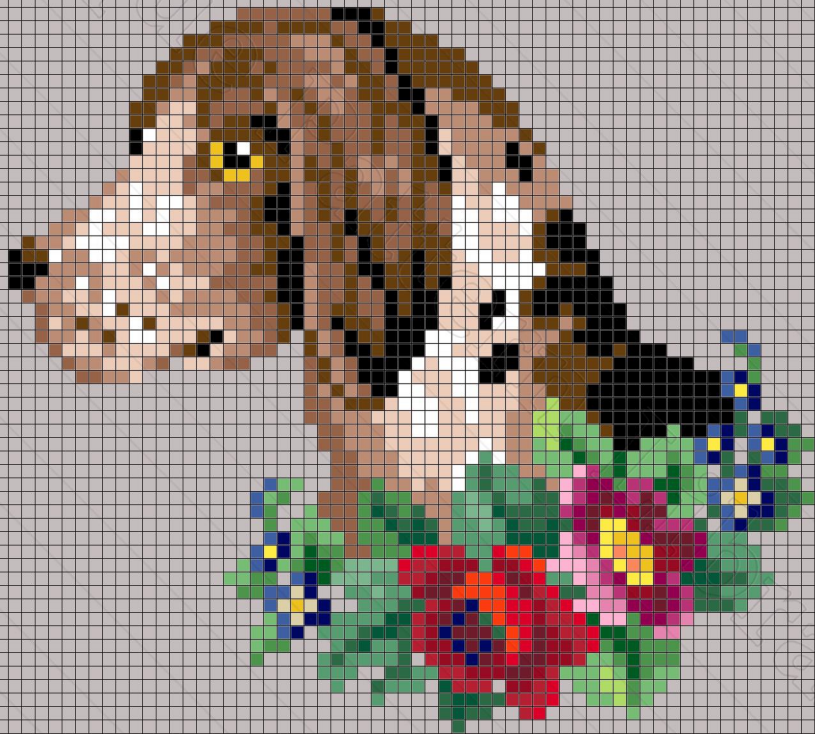

50¢/h.

Wm. F. W. Wicket.

Title: F-IS018 Wicht- 5024 Dog head
Author: Antique Pattern Library
Company: New Media Arts, Inc.
Copyright: Creative Commons 4.0 NC SA BY
Free distribution only – NOT FOR SALE
Grid Size: 80W x 80H
Design Area: 10,89 cm x 9,80 cm (60 x 54 stitches)

Legend: Stitches

■	DMC Cotton 310	black
•	DMC Cotton White	white
⊙	DMC Cotton 307	lemon
⤵	DMC Cotton 320	pistachio green - md
◇	DMC Cotton 699	christmas green
⬇	DMC Cotton 801	coffee brown - dk
◀	DMC Cotton 820	royal blue - vy dk
x	DMC Cotton 3340	apricot - md
Ж	DMC Cotton 367	pistachio green - dk
✕	DMC Cotton 606	burnt orange-red
≈	DMC Cotton 798	delft blue - dk
//	DMC Cotton 3046	yellow beige - md
⊖	DMC Cotton 666	christmas red - br
⊕	DMC Cotton 728	golden yellow
↙	DMC Cotton 3773	desert sand - md
✂	DMC Cotton 704	chartreuse - br
▲	DMC Cotton 561	jade - vy dk
△	DMC Cotton 163	celadon green - md
♣	DMC Cotton 500	blue green - vy dk
△	DMC Cotton 3816	celadon green
✕	DMC Cotton 304	christmas red - md
└	DMC Cotton 816	garnet
*	DMC Cotton 902	garnet - vy dk
♥	DMC Cotton 915	plum - dk
■	DMC Cotton 718	plum
⊗	DMC Cotton 3608	plum - vy lt
♡	DMC Cotton 3609	plum - ul lt
✿	DMC Cotton 632	desert sand - ul vy dk
∕	DMC Cotton 950	desert sand - lt