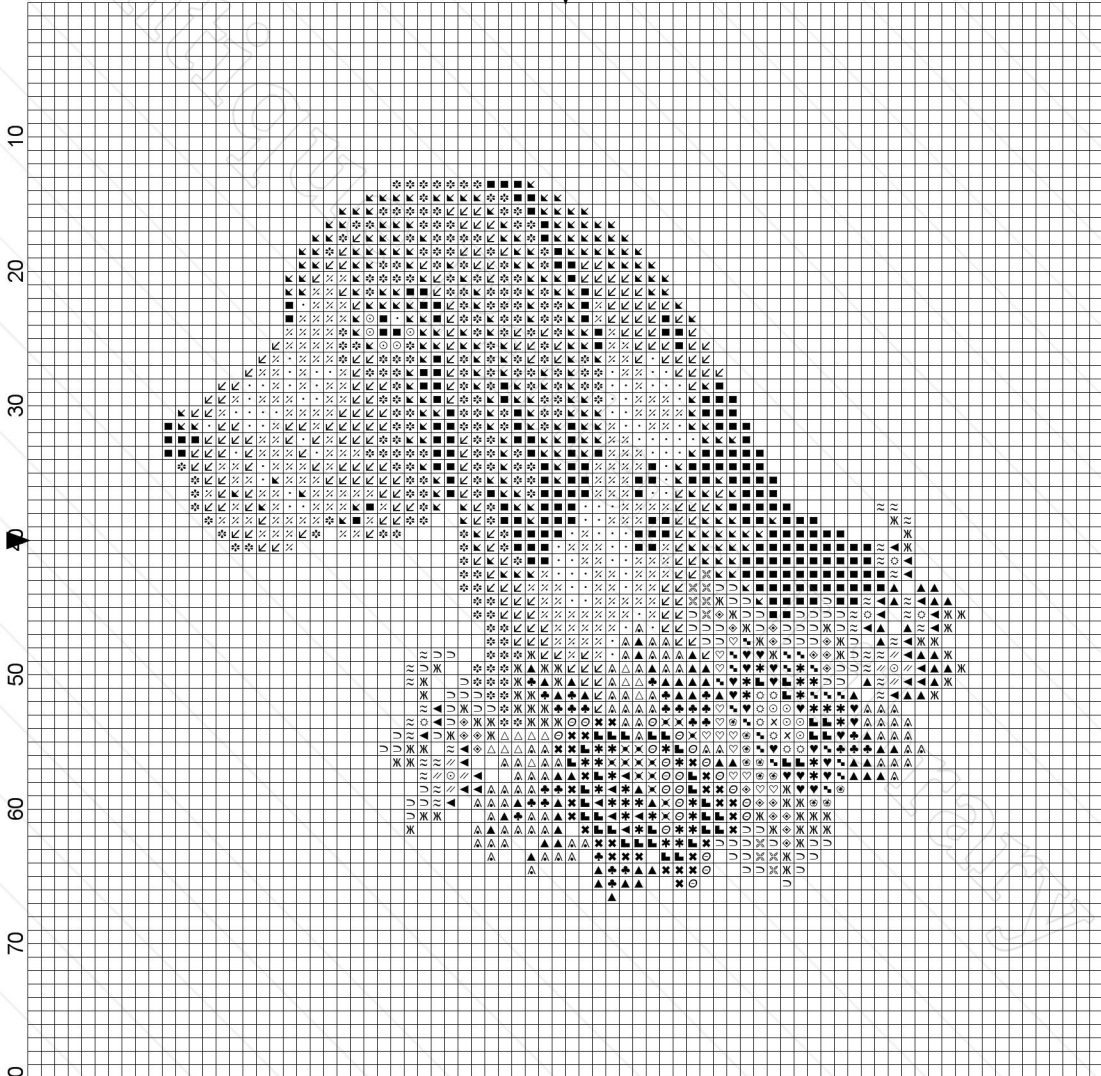

50¢/h.

Wm. F. W. Wicket.

Title: F-IS018 Wicht- 5024 Dog head
Author: Antique Pattern Library
Company: New Media Arts, Inc.
Copyright: Creative Commons 4.0 NC SA BY
Free distribution only – NOT FOR SALE
Grid Size: 80W x 80H
Design Area: 10,89 cm x 9,80 cm (60 x 54 stitches)

Legend: Stitches

■	DMC Cotton 310	black
•	DMC Cotton White	white
⊙	DMC Cotton 307	lemon
⤵	DMC Cotton 320	pistachio green - md
◇	DMC Cotton 699	christmas green
⬇	DMC Cotton 801	coffee brown - dk
◀	DMC Cotton 820	royal blue - vy dk
x	DMC Cotton 3340	apricot - md
Ж	DMC Cotton 367	pistachio green - dk
✕	DMC Cotton 606	burnt orange-red
≈	DMC Cotton 798	delft blue - dk
//	DMC Cotton 3046	yellow beige - md
⊖	DMC Cotton 666	christmas red - br
⊕	DMC Cotton 728	golden yellow
↙	DMC Cotton 3773	desert sand - md
✂	DMC Cotton 704	chartreuse - br
▲	DMC Cotton 561	jade - vy dk
△	DMC Cotton 163	celadon green - md
♣	DMC Cotton 500	blue green - vy dk
△	DMC Cotton 3816	celadon green
✕	DMC Cotton 304	christmas red - md
└	DMC Cotton 816	garnet
*	DMC Cotton 902	garnet - vy dk
♥	DMC Cotton 915	plum - dk
■	DMC Cotton 718	plum
⊗	DMC Cotton 3608	plum - vy lt
♡	DMC Cotton 3609	plum - ul lt
✿	DMC Cotton 632	desert sand - ul vy dk
∕	DMC Cotton 950	desert sand - lt