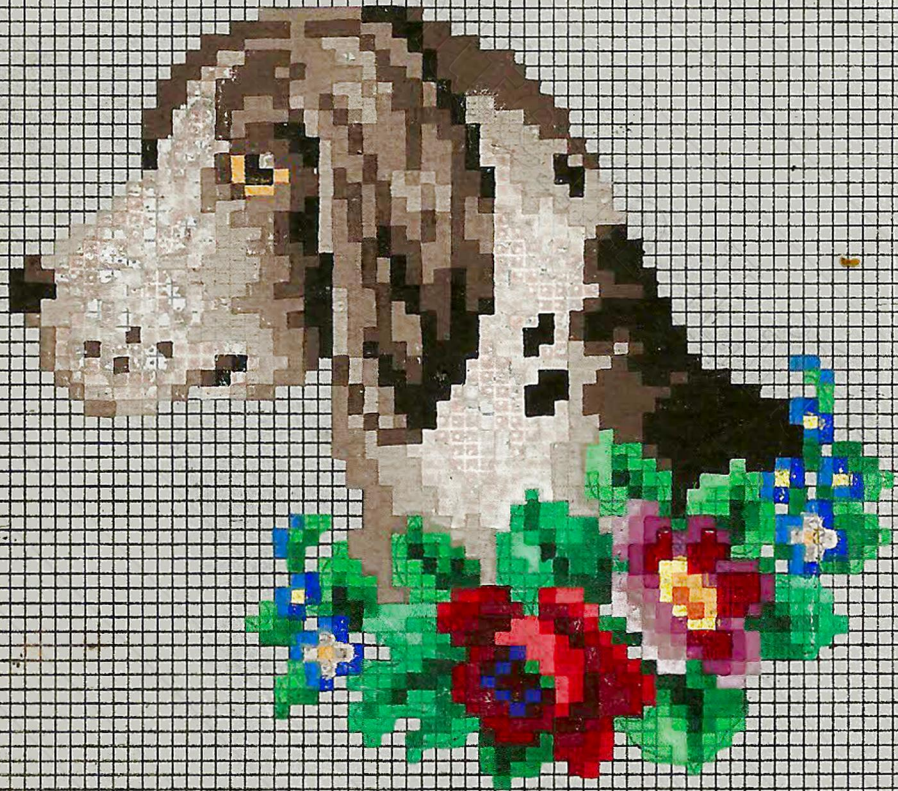

50¢/h.

Wm. F. W. Wicket.

Title: F-IS018 Wicht- 5024 Dog head
Author: Antique Pattern Library
Company: New Media Arts, Inc.
Copyright: Creative Commons 4.0 NC SA BY
Free distribution only – NOT FOR SALE
Grid Size: 80W x 80H
Design Area: 10,89 cm x 9,80 cm (60 x 54 stitches)

Legend: Stitches

■	DMC Cotton 310	black
•	DMC Cotton White	white
⊙	DMC Cotton 307	lemon
⤵	DMC Cotton 320	pistachio green - md
◇	DMC Cotton 699	christmas green
⬇	DMC Cotton 801	coffee brown - dk
◀	DMC Cotton 820	royal blue - vy dk
x	DMC Cotton 3340	apricot - md
Ж	DMC Cotton 367	pistachio green - dk
✕	DMC Cotton 606	burnt orange-red
≈	DMC Cotton 798	delft blue - dk
//	DMC Cotton 3046	yellow beige - md
⊖	DMC Cotton 666	christmas red - br
⊕	DMC Cotton 728	golden yellow
↙	DMC Cotton 3773	desert sand - md
✂	DMC Cotton 704	chartreuse - br
▲	DMC Cotton 561	jade - vy dk
△	DMC Cotton 163	celadon green - md
♣	DMC Cotton 500	blue green - vy dk
△	DMC Cotton 3816	celadon green
✕	DMC Cotton 304	christmas red - md
└	DMC Cotton 816	garnet
*	DMC Cotton 902	garnet - vy dk
♥	DMC Cotton 915	plum - dk
■	DMC Cotton 718	plum
⊗	DMC Cotton 3608	plum - vy lt
♡	DMC Cotton 3609	plum - ul lt
✿	DMC Cotton 632	desert sand - ul vy dk
∕	DMC Cotton 950	desert sand - lt