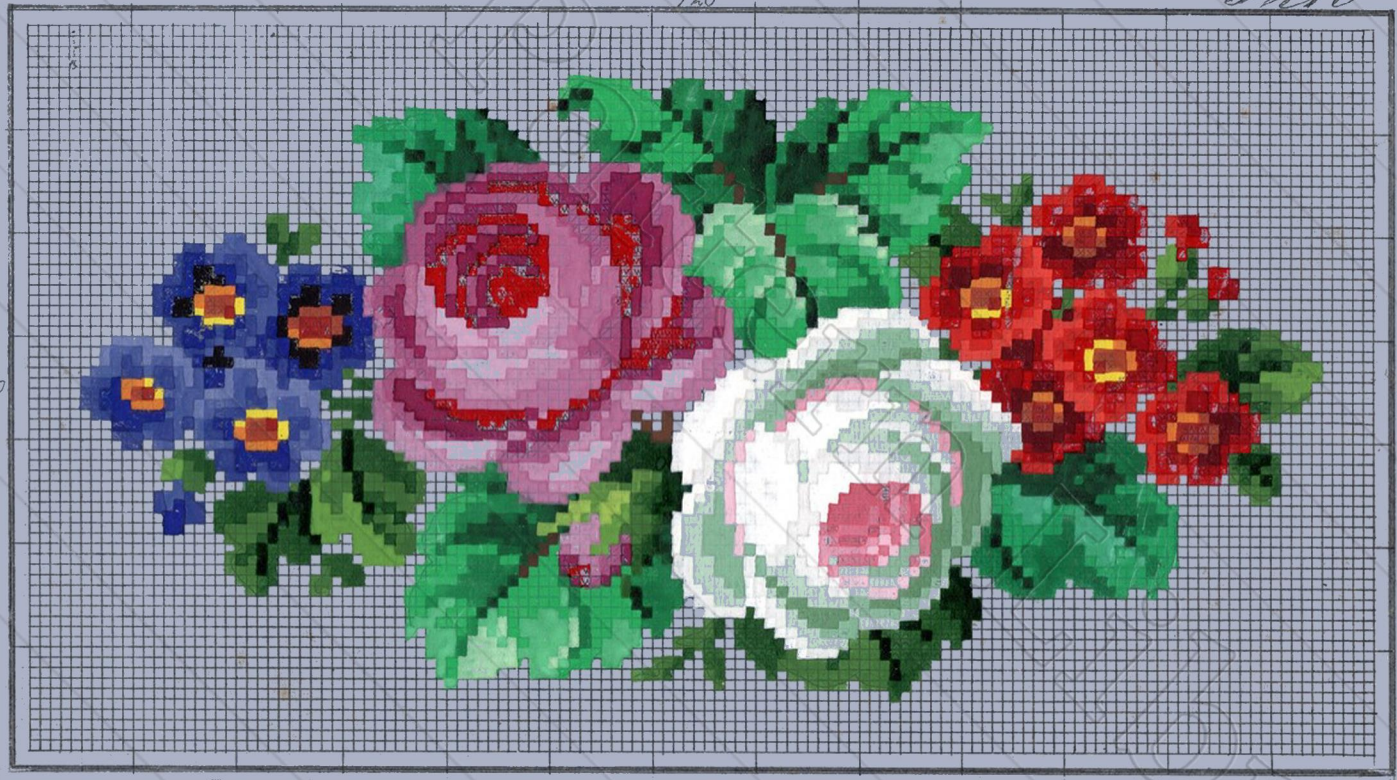

120

9270

60

3 The Wilder Meister vom A. Todt in Berlin

10

20

30

40

50

60

70

80

90

100

110

120

**Title:** J-TL010 Th. Wilh Meister – Flower motif – 9270  
**Author:** Antique Pattern Library  
**Company:** New Media Arts Inc  
**Copyright:** Creative Commons 4.0 NC SA BY  
Free distribution only – NOT FOR SALE  
**Grid Size:** 130W x 70H  
**Motif Size:** 120W x 60H  
**Design Area:** 9,29" x 5,00" (130 x 70 stitches)

**Legend: Stitches**

•	DMC Cotton White	white
☼	DMC Cotton 307	lemon
⊙	DMC Cotton 3776	mahogany - lt
↑	DMC Cotton 400	mahogany - dk
▣	DMC Cotton 918	red copper - dk
//	DMC Cotton 762	pearl gray - vy lt
⊗	DMC Cotton 504	blue green - vy lt
✱	DMC Cotton 503	blue green - md
✧	DMC Cotton 502	blue green
⊕	DMC Cotton 151	dusty rose - ul lt
✂	DMC Cotton 3733	dusty rose
••	DMC Cotton 3731	dusty rose - vy dk
✱	DMC Cotton 3350	dusty rose - ul dk
♥	DMC Cotton 3609	plum - ul lt
Ω	DMC Cotton 3608	plum - vy lt
∧	DMC Cotton 3607	plum - lt
⊗	DMC Cotton 718	plum
└	DMC Cotton 915	plum - dk
⋈	DMC Cotton 304	christmas red - md
◆	DMC Cotton 820	royal blue - vy dk
■	DMC Cotton 310	black
★	DMC Cotton 797	royal blue
▽	DMC Cotton 3807	cornflower blue
✂	DMC Cotton 793	cornflower blue - md
●	DMC Cotton 814	garnet - dk
✂	DMC Cotton 498	christmas red - dk
Ж	DMC Cotton 666	christmas red - br
♁	DMC Cotton 900	burnt orange - dk
≠	DMC Cotton 606	burnt orange-red
J	DMC Cotton 964	seagreen - lt
S	DMC Cotton 959	seagreen - md
@	DMC Cotton 958	seagreen - dk
▲	DMC Cotton 3812	sea green - vy dk
◀	DMC Cotton 991	aquamarine - dk
••	DMC Cotton 898	coffee brown - vy dk
☿	DMC Cotton 988	forest green - md
f	DMC Cotton 989	forest green
△	DMC Cotton 987	forest green - dk
⋈	DMC Cotton 986	forest green - vy dk
▲	DMC Cotton 890	pistachio green - ul dk
background	DMC Cotton 159	gray blue - lt